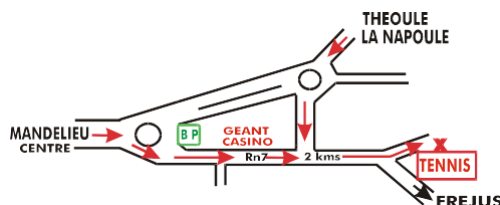

DOMAINE DE
BARBOSSI
COUNTRY CLUB

Tarifs :

ECOLE DE TENNIS (Terrains en terre battue et gazon Synthétique)

Baby Sport (3 à 5ans)	1h00 par semaine	250 €
Mini Tennis (5 à 7 ans)	1h00 par semaine	270 €
Ecole de Tennis	1h30 par semaine	330 €
Pré-compétition	2 fois 1h30 par semaine	560 €
Compétition	2 fois 2h00 par semaine	660 €