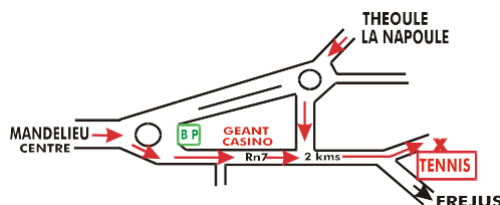

DOMAINE DE
MANDELIEU CARPIER
BARBOSSI
COUNTRY CLUB

Tarifs :

ECOLE DE TENNIS (Terrains en terre battue et gazon Synthétique)

Baby Sport (3 à 5ans)	1h00 par semaine	250 €
Mini Tennis (5 à 7 ans)	1h00 par semaine	270 €
Ecole de Tennis et pré compétition	1h30 par semaine	330 €
Pré-compétition	2 fois 1h30 par semaine	560 €
Compétition	2h00 par semaine	450 €
Compétition	2 fois 2h00 par semaine	660 €